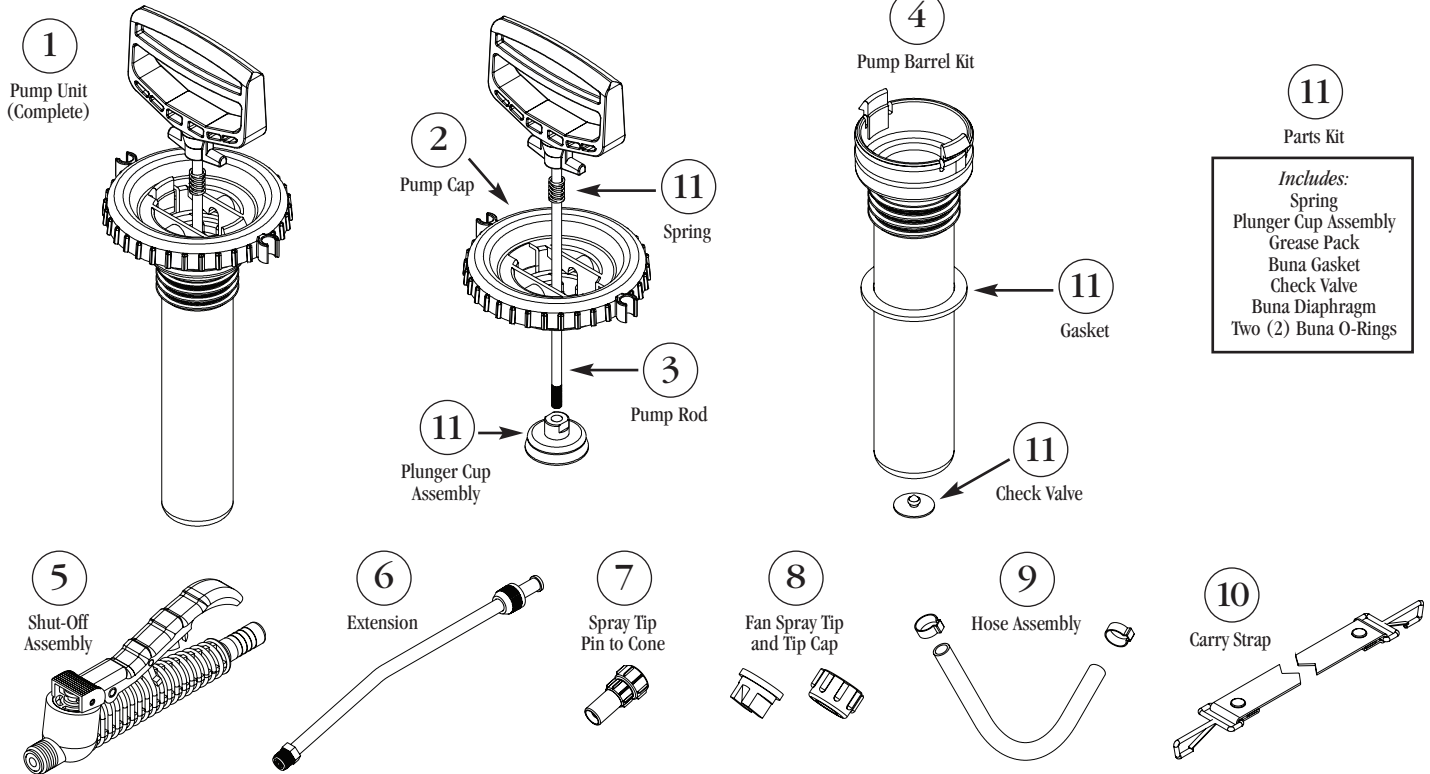

# Poly Sprayer Replacement Parts

ITEM	PART NUMBER	DESCRIPTION	UPC
1	43000412	Pump Unit Buna (Complete)	6 33759 00412 0
1	43000376	Pump Unit Viton® (Complete)	6 33759 00376 5
2	43000371	Pump Cap	6 33759 00371 0
3	43000250	Pump Rod	6 33759 00250 8
4	43000600	Pump Barrel Kit Buna	6 33759 00600 1
4	43000601	Pump Barrel Kit Viton®	6 33759 00601 8
5	43000083	Shut-Off Assembly Buna	6 33759 00083 2
5	43000084	Shut-Off Assembly Viton®	6 33759 00084 9
6	43000233	Plastic Extension 12 in.	6 33759 00233 1
6	43000244	Plastic Extension 18 in.	6 33759 00244 7
6	43000238	Brass Extension 12 in.	6 33759 00188 4
6	43000248	Brass Extension 18 in.	6 33759 00190 7
7	43000033	Spray Tip Pin to Cone Buna	6 33759 00033 7
7	43000237	Spray Tip Pin to Cone Viton®	6 33759 00237 9
8	43000493	Fan Spray Tip & Tip Cap	6 33759 00493 9
9	43000113	Hose Assembly 40 in. w/2 clamps	6 33759 001136
10	43000052	Carry Strap	6 33759 00052 8
11	43000252	Parts Kit Buna	6 33759 00252 2
11	43000253	Parts Kit Viton®	6 33759 00253 9